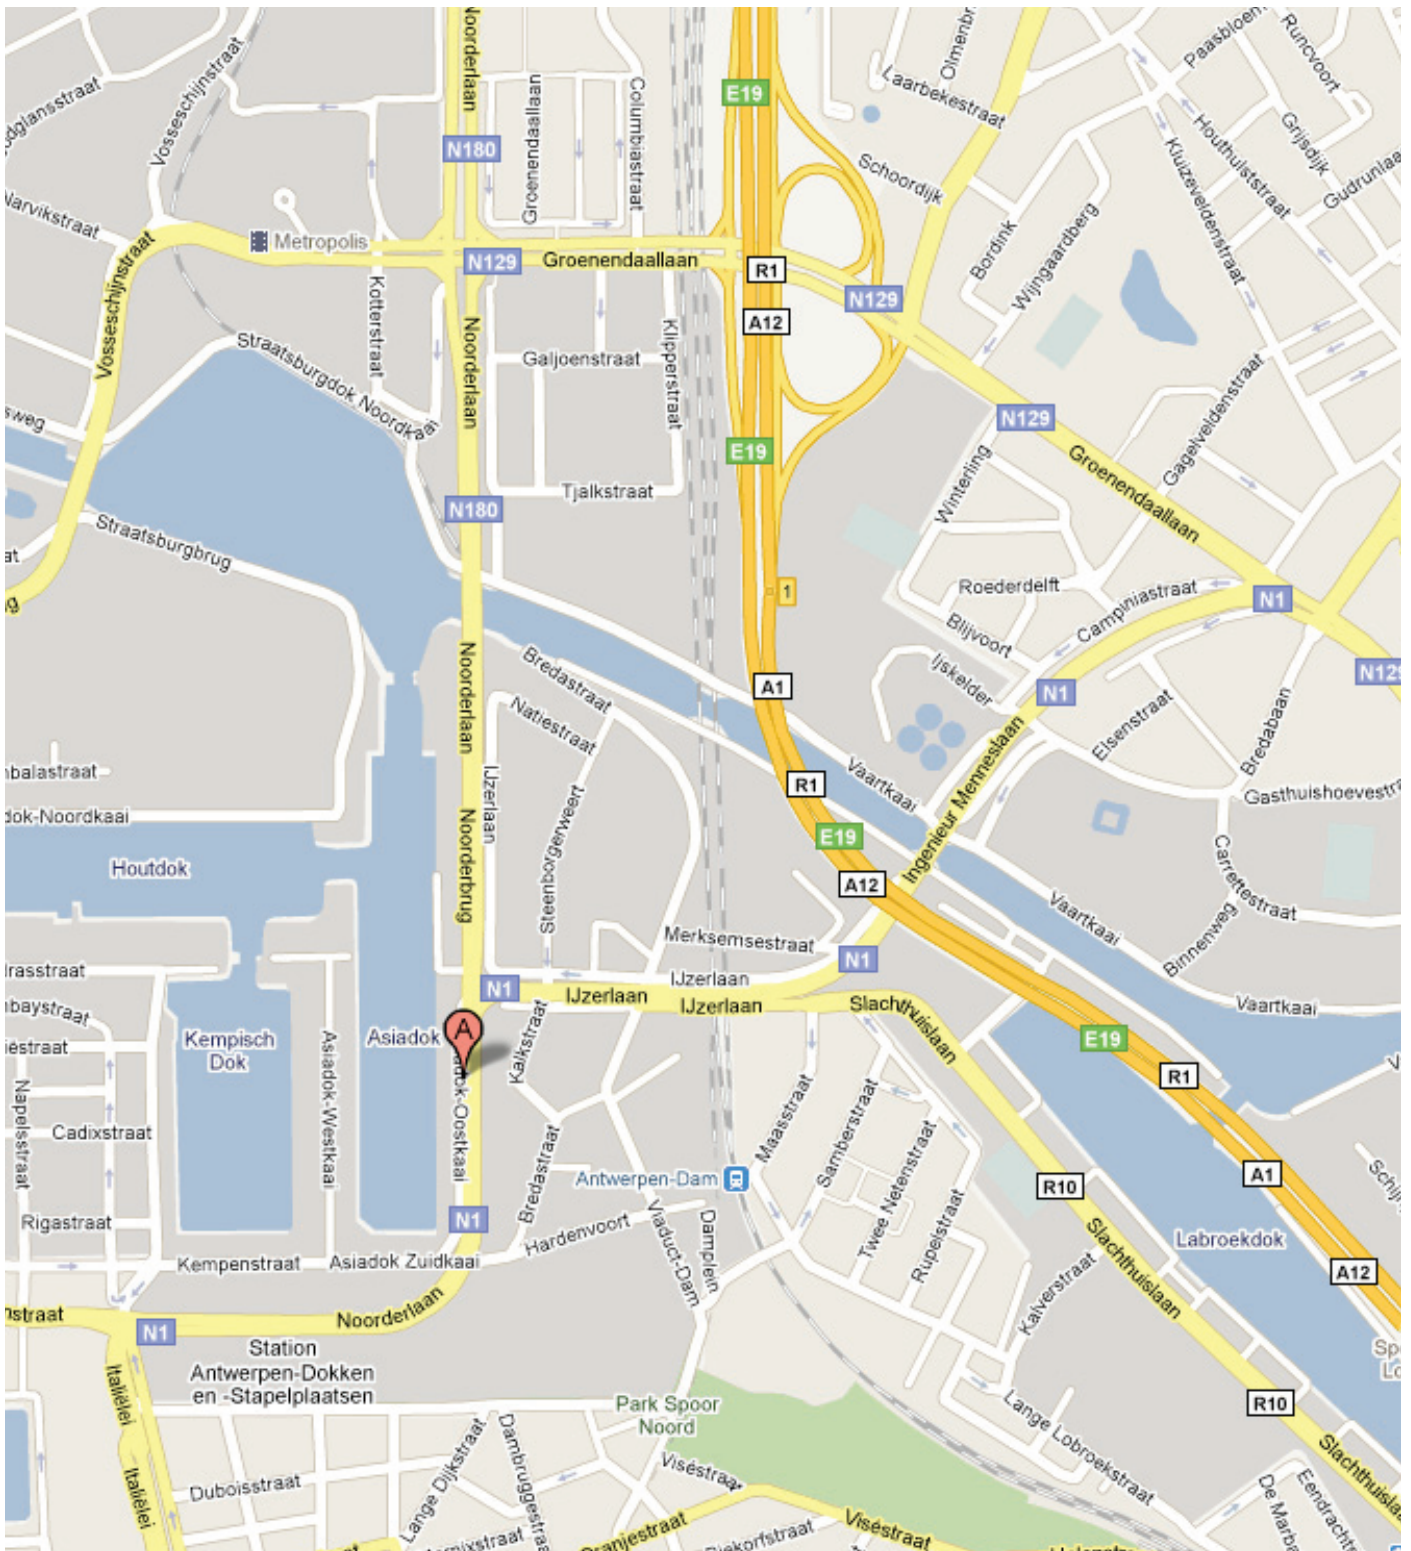

Asiadok 28-29 Oostkaai  
B-2030 ANTWERPEN  
T 0032 (03) 213 04 70  
F 0032 (03) 226 30 99

## RICHTING ANTWERPEN

vervolgen naar R1, neem afslag MERKSEM/KAAIEN  
links aanhouden op de Groenendaallaan (N129)  
sla linksaf op de Noorderlaan (N180)  
rechtdoor, brug over en vlak voor de lichten naar rechts  
terug naar rechts, ongeveer 50 m verder